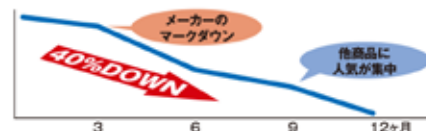

買取
上限価格 **~8,400円**

◆NS PRO 950 neo/MODUS3 TOUR

人気クラブにつき
買取強化中

パター
SCOTTY CAMERON
Special select NEWPORT

買取
上限価格 **~30,000円**

◆スチール

※買取価格は、2022年8月23日現在の目安です。詳細は店頭スタッフにご確認ください。※傷のレベルやシャフト、スペックにより、価格が変動することがあります。
※買取ご希望のお客様へ：本人確認資料をお持ちください。※一部買取の出来ないクラブもございますので予めご了承ください。

あなたのクラブ高く買取ります!

知って
ますか?

ゴルフクラブの
買取価格は
1年間で平均**40%**も
下がるんです!

知って
ますか?

買取価格は
そのクラブの
「需要」と「供給」の
バランスで決まるんです!

クラブの相場は中古車市場と似ています。人気の車は買う時も売る時も高値が付き、人気のない車はその逆です。車を買う時は古い車を下取に出すと出費が抑えられるように、ゴルフクラブも合わなかったら早く「買替る」ことが安く買うコツです。